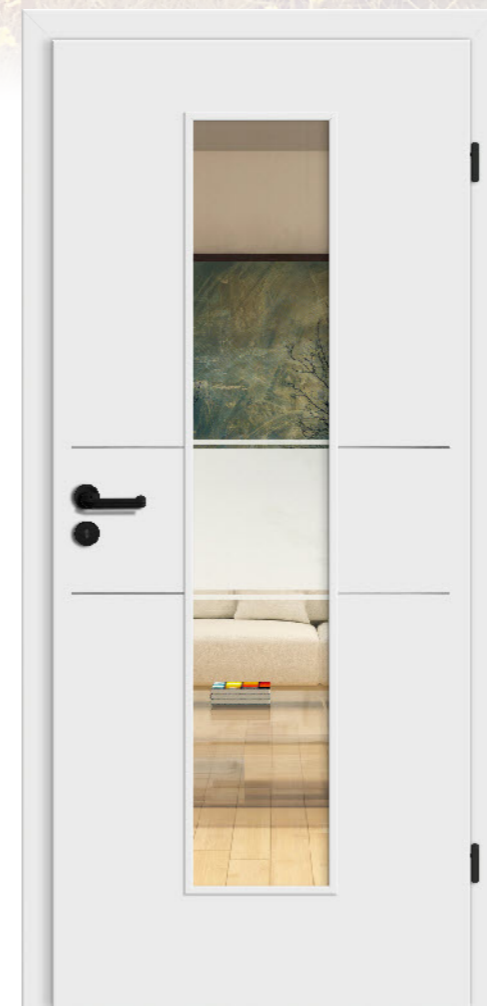

CPL Top + Puristo Mantova cG28 Weißlack
Designleisten 5 mm Glanz
Lichtausschnitt LM
Glas Siema 01 Siebdruck
Rosettengarnitur Nadine OF 74 Black Nero
Zarge Puristo 70