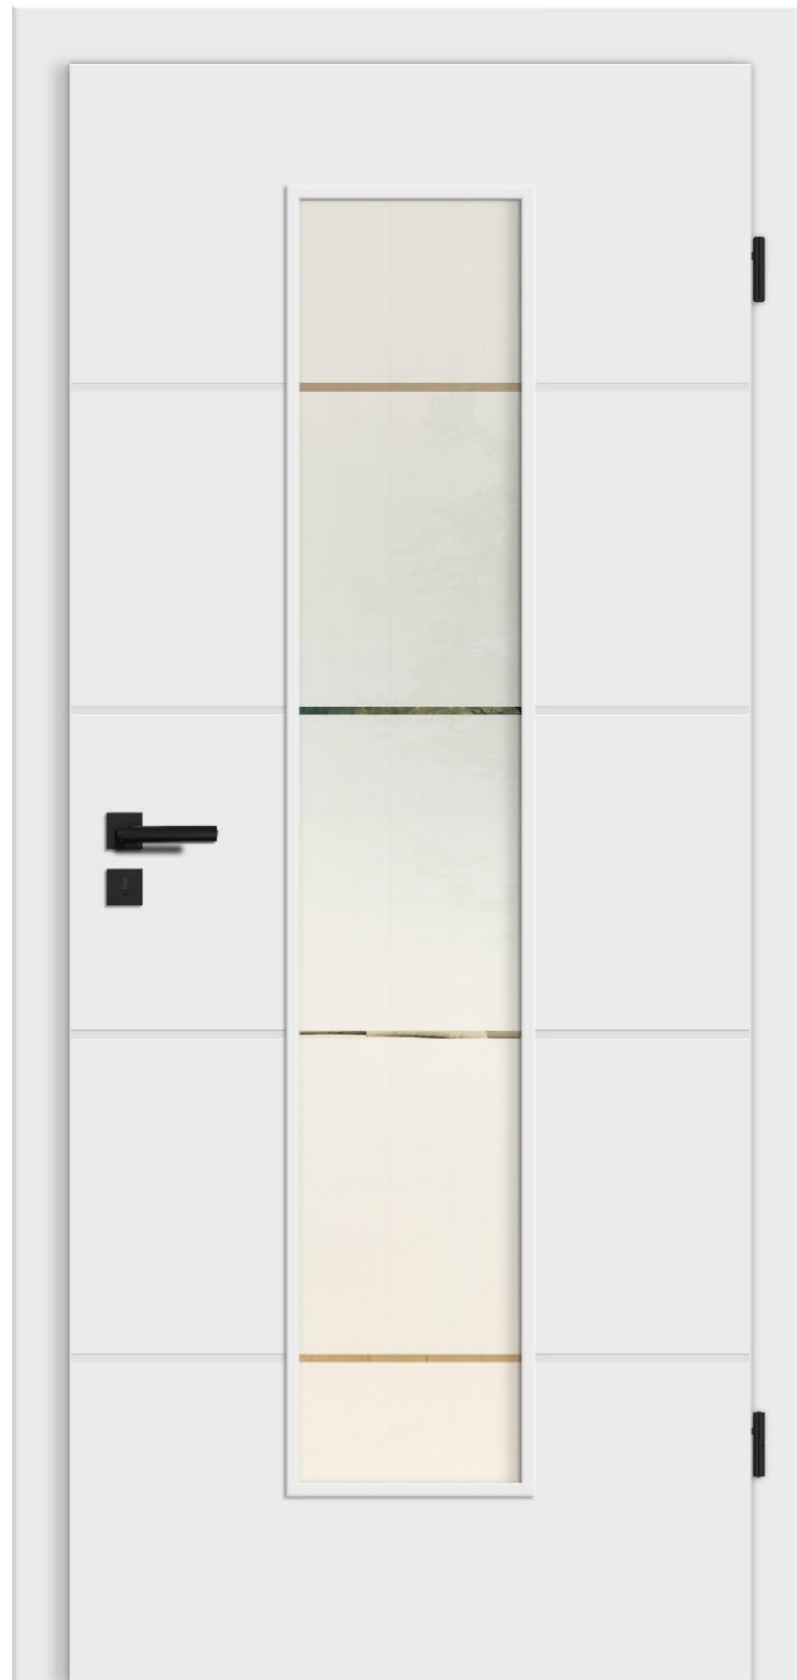

Applikationen SELECT WEIßBLACK

Nut 10 mm

Nut 4 mm