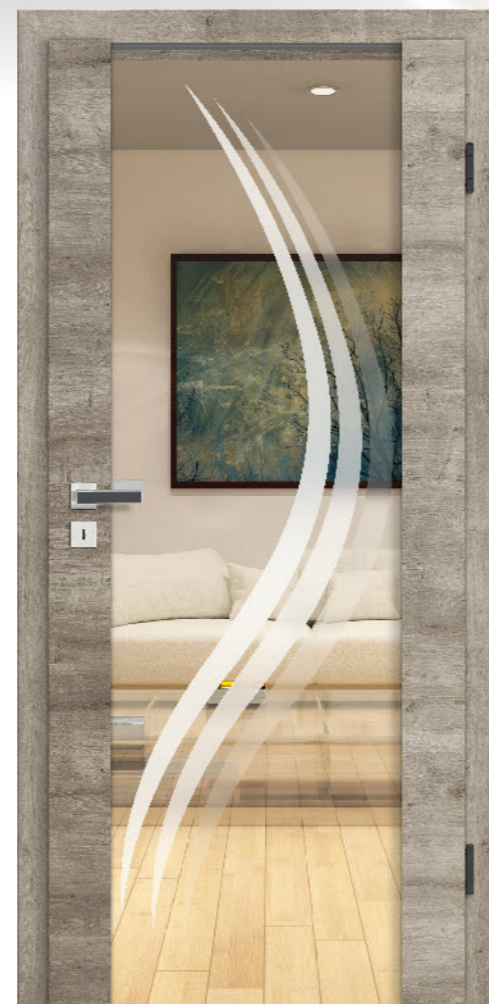

Glasrahmentür Genua CPL Top + Puristo Alaska-Eiche astig quer

Glas Jade 8
Rosettengarnitur Xenia Quadro OF 20S
Bandeile Standard 3tlg. OF Schwarz
Zarge Puristo 70