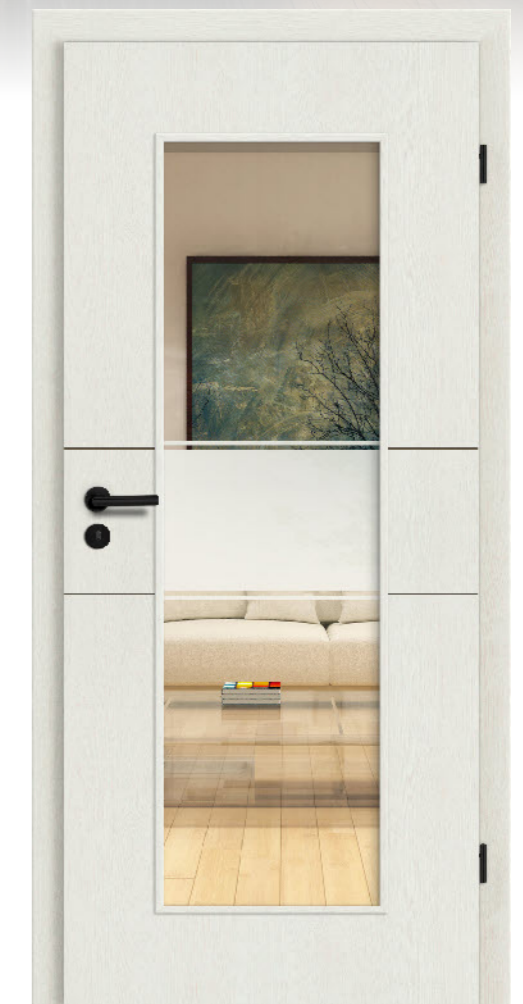

CPL Elegance Mantova cf28 Antara-Eiche weiß gebürstet längs
V-Fugen
Lichtausschnitt RM, Glas Siema 01 Siebdruck
Rosettengarnitur Sabrina Flat OF 74 Black Nero
Bandteile Standard 2tlg. OF Schwarz, Zarge Sinus 75