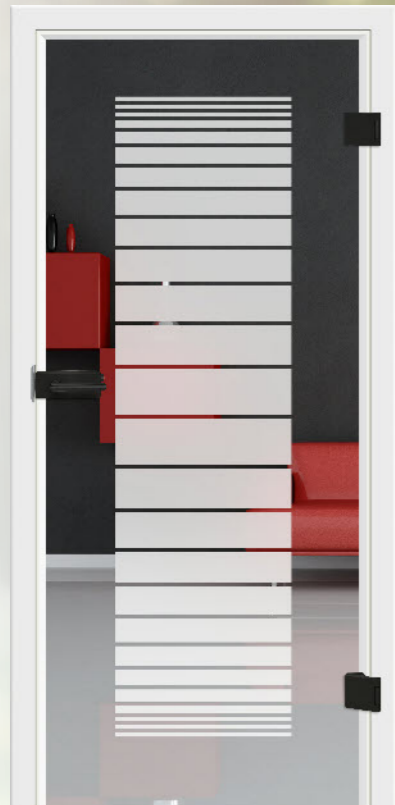

WIR LIEBEN TÜREN

Update April
2024

Sand Türen App