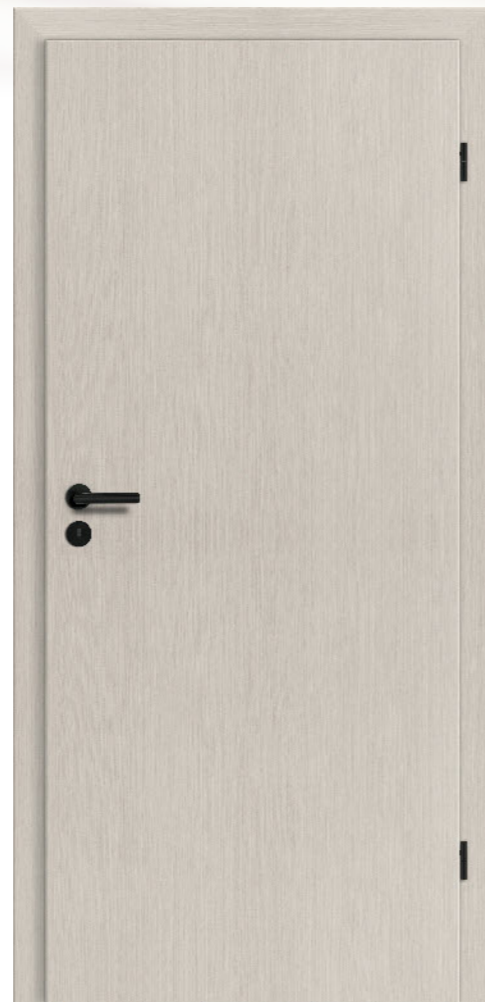

CPL Elegance Gletscher-Eiche gebürstet längs
Rosettengarnitur Sabrina Flat OF 74 Black Nero
Bandteile Standard 2tlg. OF Schwarz
Zarge Sinus 75