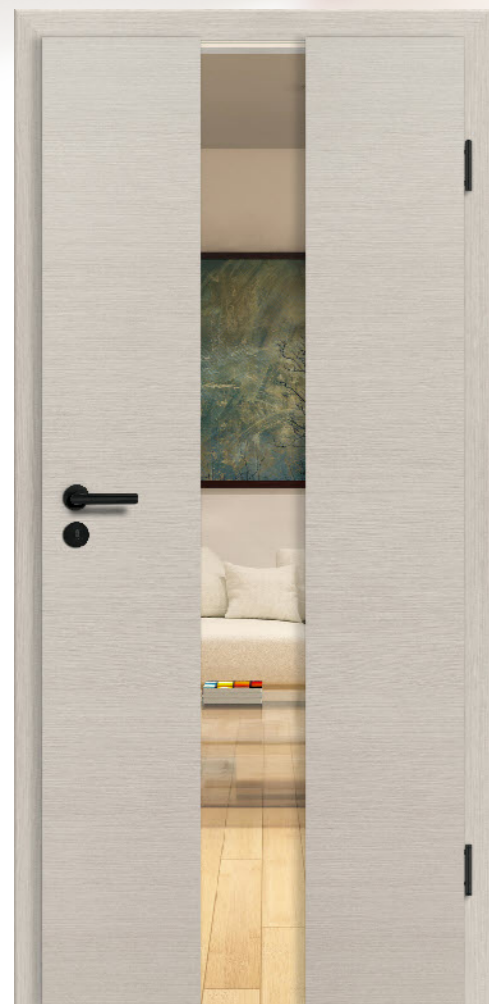

Glasrahmentür Domo CPL Elegance Gletscher-Eiche gebürstet quer

Glas Float
Rosettengarnitur Sabrina Flat OF 74 Black Nero
Bandeile Standard 3tlg. OF Schwarz
Zarge Soft 65