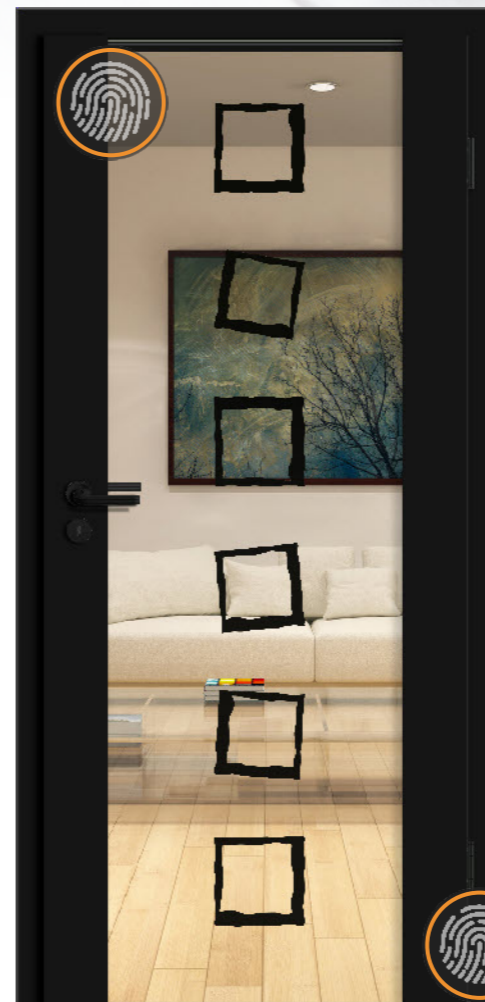

Glasrahmentür Genua CPL Top + Puristo Douglasie silber
Glas Brillant 1
Rosettengarnitur Sabrina Flat OF 74 Black Nero
Bandeile Standard 3tlg. OF Schwarz
Zarge Puristo 70

Glasrahmentür Domo CPL Elegance Edelkastanie gebürstet
Glas Master Lens
Rosettengarnitur Sabrina OF 74 Black Nero
Bandeile Standard 3tlg. OF Schwarz
Zarge Soft 65