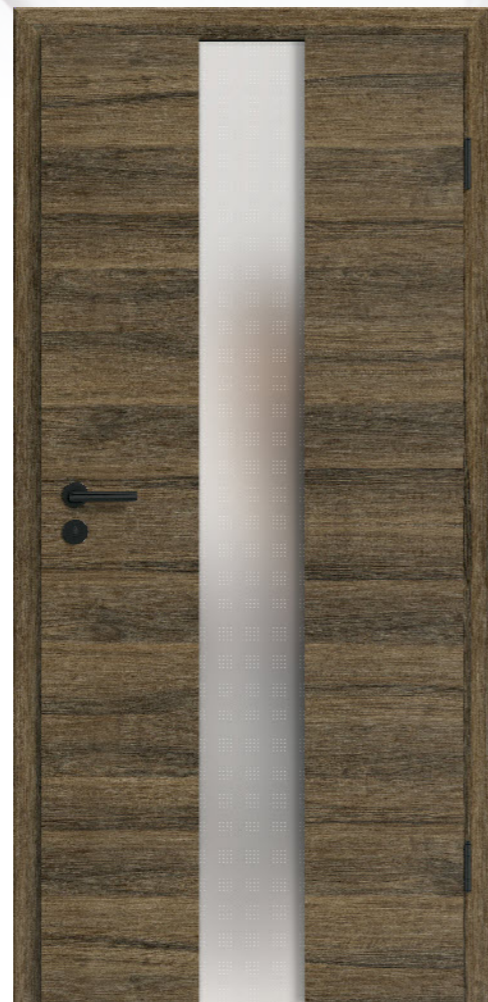

Glasrahmentür Genua CPL Top + Puristo Douglasie silber
Glas Brillant 1
Rosettengarnitur Sabrina Flat OF 74 Black Nero
Bandeile Standard 3tlg. OF Schwarz
Zarge Puristo 70

Glasrahmentür Domo CPL Elegance Edelkastanie gebürstet
Glas Master Lens
Rosettengarnitur Sabrina OF 74 Black Nero
Bandeile Standard 3tlg. OF Schwarz
Zarge Soft 65