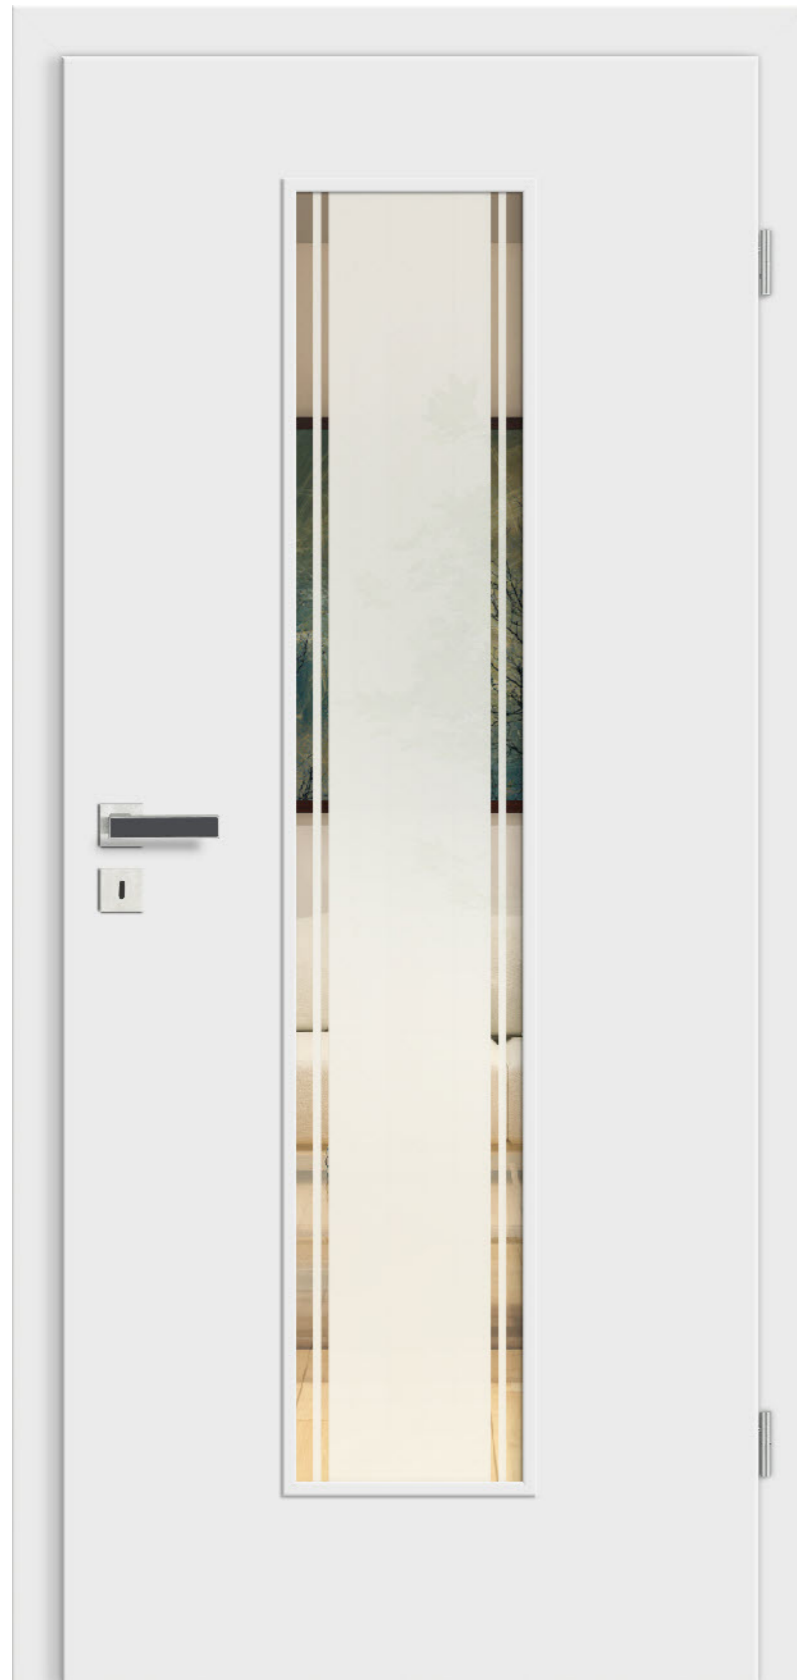

CPL Top + Puristo Weißlack
Lichtausschnitt LM
Glas Siedo 01 Siebdruck
Rosettengarnitur Xenia Quadro OF 20S
Zarge Puristo 70

Applikationen

V-Fuge (braun auslackiert)

Designleiste 8 mm matt

Designleiste 5 mm Glanz

Designleiste 5 mm OF Black Nero