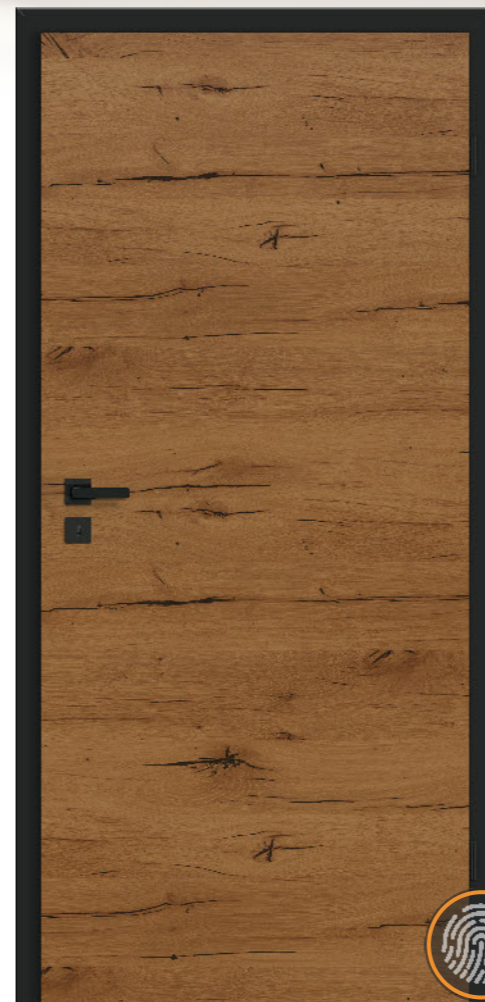

Oberfläche Schwarz matt mit besonderen Anti-Fingerabdruck-Eigenschaften

z.B. Fleckenunempfindlichkeit, hohe Kratzfestigkeit, scheuerresistent, hervorragende Haptik, hohe UV-Beständigkeit

strukturiert

CPL Altholz Korsika Eiche strukturiert quer
 Rosettengarnitur Sina Quadro OF 74 Black Nero
 Bandteile Standard 2tlg. OF Schwarz
 Zarge Soft 65 OF Schwarz matt