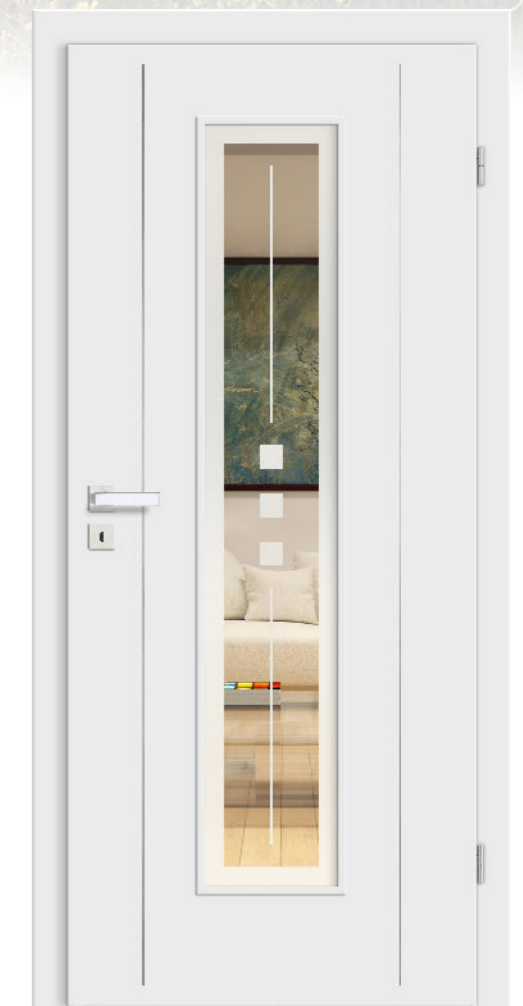

CPL Top + Puristo Garda cG24 Weißlack
Designleisten 5 mm Glanz
Lichtausschnitt LM
Glas Jade 2 positiv mit Rand
Rosettengarnitur Xenia Quadro OF 20W
Zarge Sinus 80