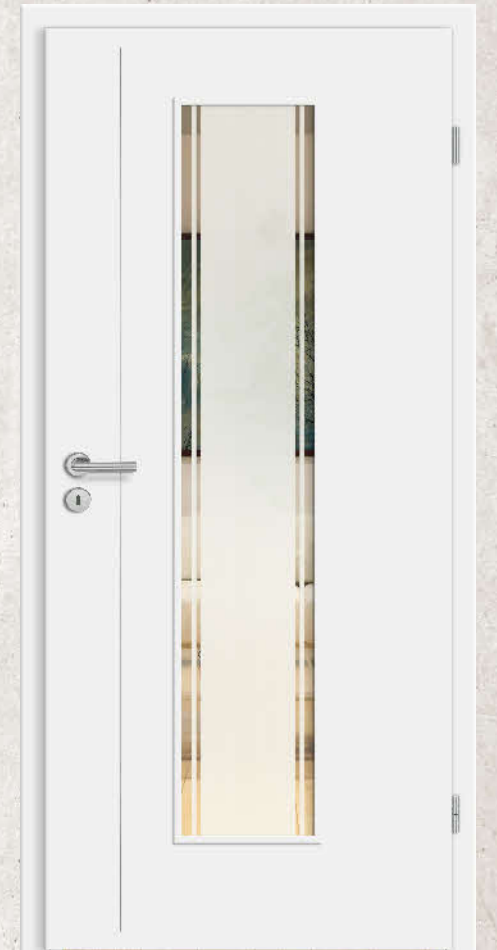

20BS-028

- Drückergarnitur Viona Premium OF 60

20BS-029

- Designleisten Florenz 5 mm Glanz
- Drückergarnitur Viona Premium OF 60

20BS-030

- Designleisten Florenz 5 mm Glanz
- Lichtausschnitt LM
- Glas Siedo 01, Siebdruck
- Drückergarnitur Viona Premium OF 60