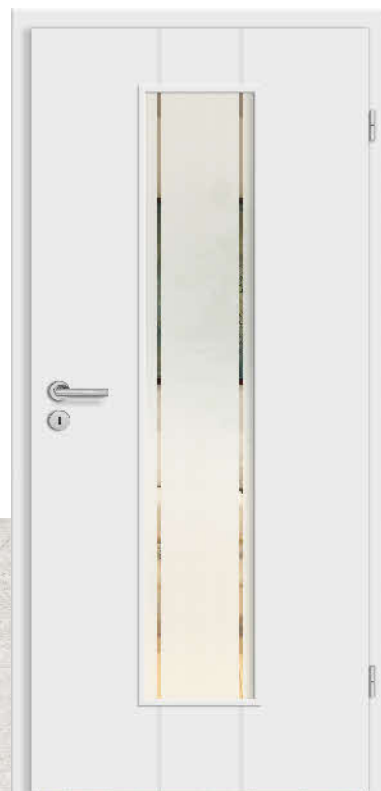

20BS-079

- Drückergarnitur Viona Premium OF 60

20BS-080

- Lichtausschnitt LM
- Glas Siedo 01, Siebdruck
- Drückergarnitur Viona Premium OF 60

20BS-081

- Lichtausschnitt LM
- Glas Siedo 02, Siebdruck
- Drückergarnitur Viona Premium OF 60