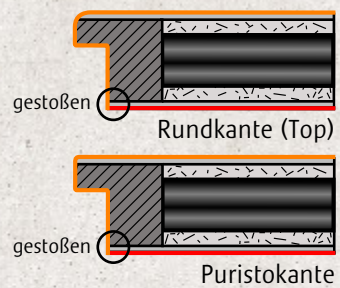

CPL Top + Puristo

Smart-Edition

CPL Weißlack (ähnlich RAL 9016)	CPL Esche weiß deckend	CPL Ahorn	CPL Buche	CPL Montana Buche Kern
CPL Kentucky Eiche rissig	CPL Douglasie silber	CPL Samtweiß (ähnlich RAL 9010)	CPL Uni Weiß (geperlt)	CPL Carraraweiß (ähnlich RAL 9003)
nicht mehr lieferbar	CPL Carbondrau (geperlt)	CPL Eiche hell	CPL Uni Grau (geperlt)	nicht mehr lieferbar
CPL Akazie	CPL Carbondrau (geperlt)	CPL Eiche hell	CPL Uni Grau (geperlt)	CPL Platane längs
CPL Saturngrau (geperlt)	CPL Mandelesche längs	CPL Mandelesche quer	CPL Alaska Eiche astig längs	CPL Alaska Eiche astig quer

Türblatt (je nach Oberfläche)

Applikationen

- V-Fuge (braun auslackiert)
- Designleiste 8 mm matt
- Designleiste 5 mm Glanz
- Designleiste 5 mm OF 74 Black Nero

Zargenvarianten

Soft-A 60

Umbug 16 mm

- Soft-A 60: Bekleidungen 60 mm gerundet, Futterbrett gerundet
- Sinus 60: Bekleidungen 60 mm gerundet (Radius 1,5 mm), Futterbrett gerundet

Sinus 60

Umbug 22 mm

Puristo 70

Umbug 16 mm

- Oberflächen Smart Edition
- Oberflächen: CPL Mandelesche längs oder quer
- CPL Alaska Eiche astig längs oder quer
- Bekleidungen 70 mm gerundet (Radius 1,5 mm), Futterbrett gerundet (Radius 1,5 mm)