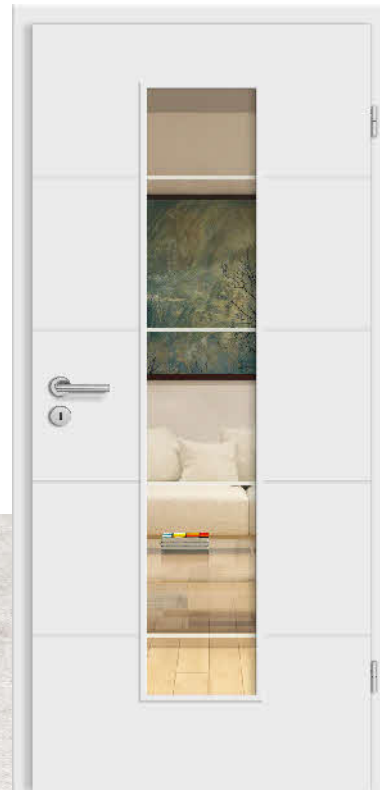

- Lichtausschnitt LM
- Glas Siema 01, Siebdruck
- Drückergarnitur Viona Premium OF 60

20BS-084

- Lichtausschnitt LV bandseitig
- Glas Siema 02, Siebdruck
- Drückergarnitur Viona Quadro OF 60

- Oberfläche Weißlack gewalzt (ähnlich RAL 9016)
- Türblatt mit Designkante
- Nuten 10 mm (oder 4 mm)
- Zarge Soft-A 60 oder Sinus 75 stumpf einschlagend

20BS-085

- Drückergarnitur Viona Premium OF 60

20BS-086

- Lichtausschnitt LM
- Glas Siero 01, Siebdruck
- Drückergarnitur Viona Premium OF 60

20BS-087

- Lichtausschnitt LV bandseitig
- Glas Siero 02, Siebdruck
- Drückergarnitur Viona Premium OF 60