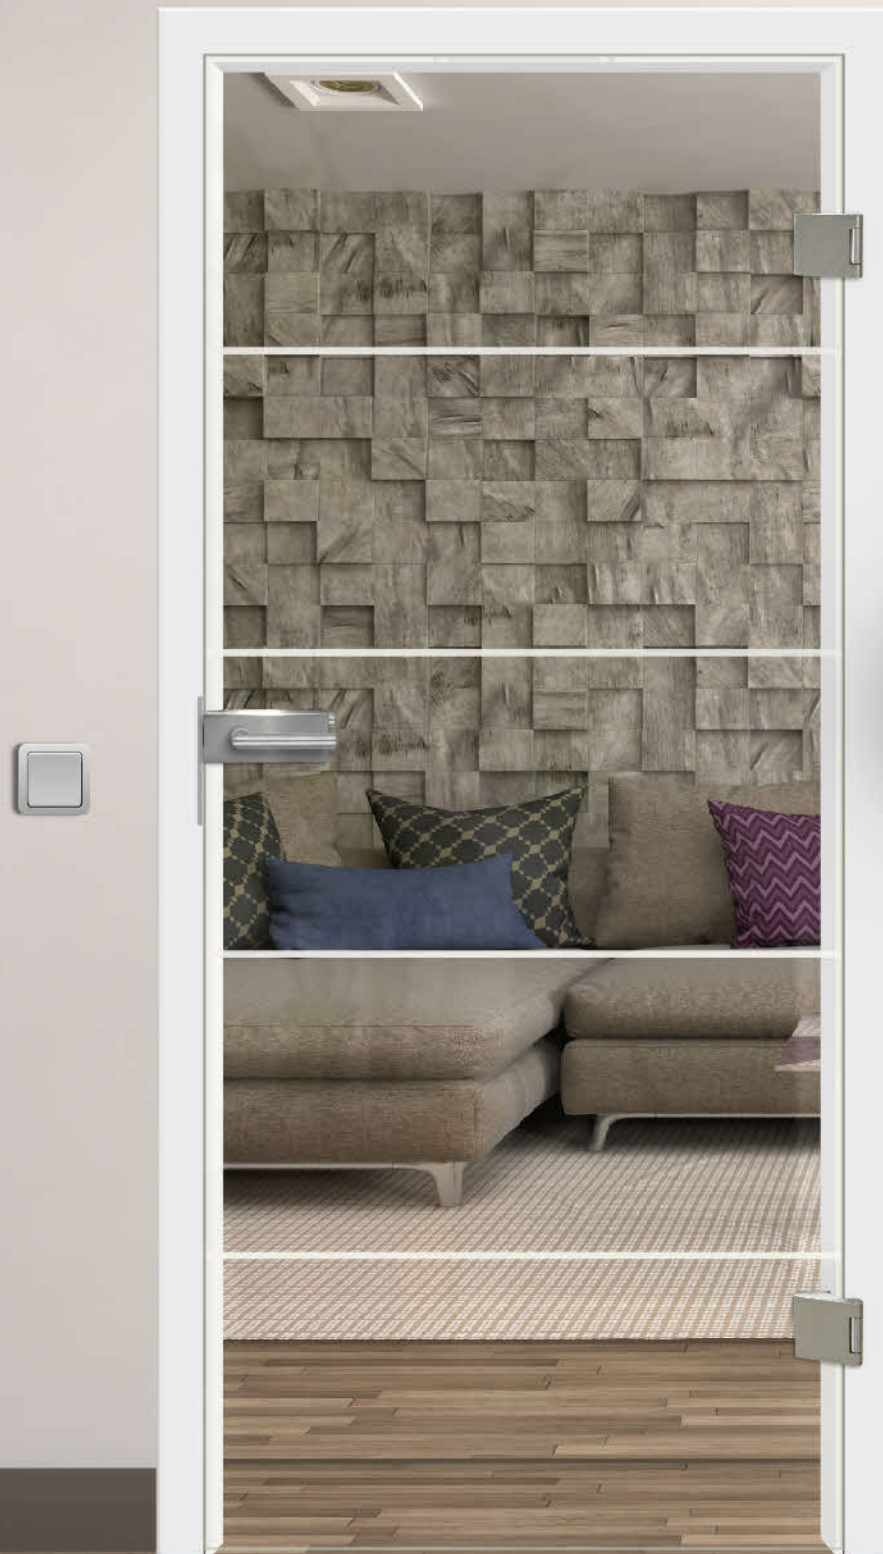

20BS-094

Glastürblatt

- **Motiv Siema 02, Siebdruck**
- Beschlag Sinus OF 60
- Drückergarnitur Viona Premium OF 60

20BS-095

Glastürblatt

- Motiv Siero 01, Siebdruck
- Beschlag Sinus OF 60
- Drückergarnitur Viona Premium OF 60