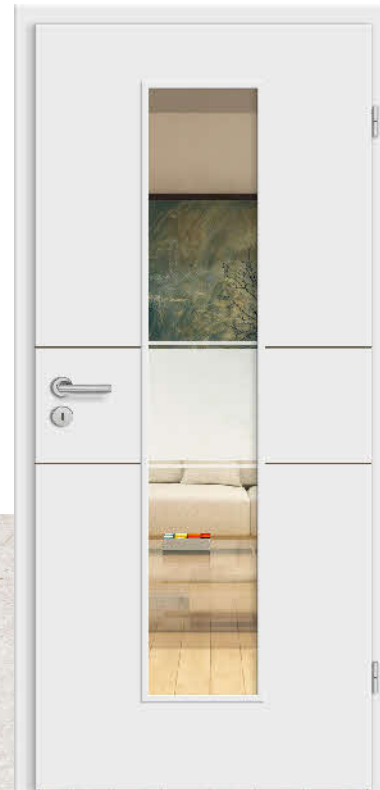

20BS-027

- V-Fugen Mantova
- Lichtausschnitt LM
- Glas Siema 01, Siebdruck
- Drückergarnitur Viona Premium OF 60

Beispiele für V-Fugen und Designleisten

- Oberfläche CPL Carraraweiß (ähnlich RAL 9003)
- Türblatt mit Rund- oder Puristokante
- Zarge Soft-A 60 oder Sinus 60