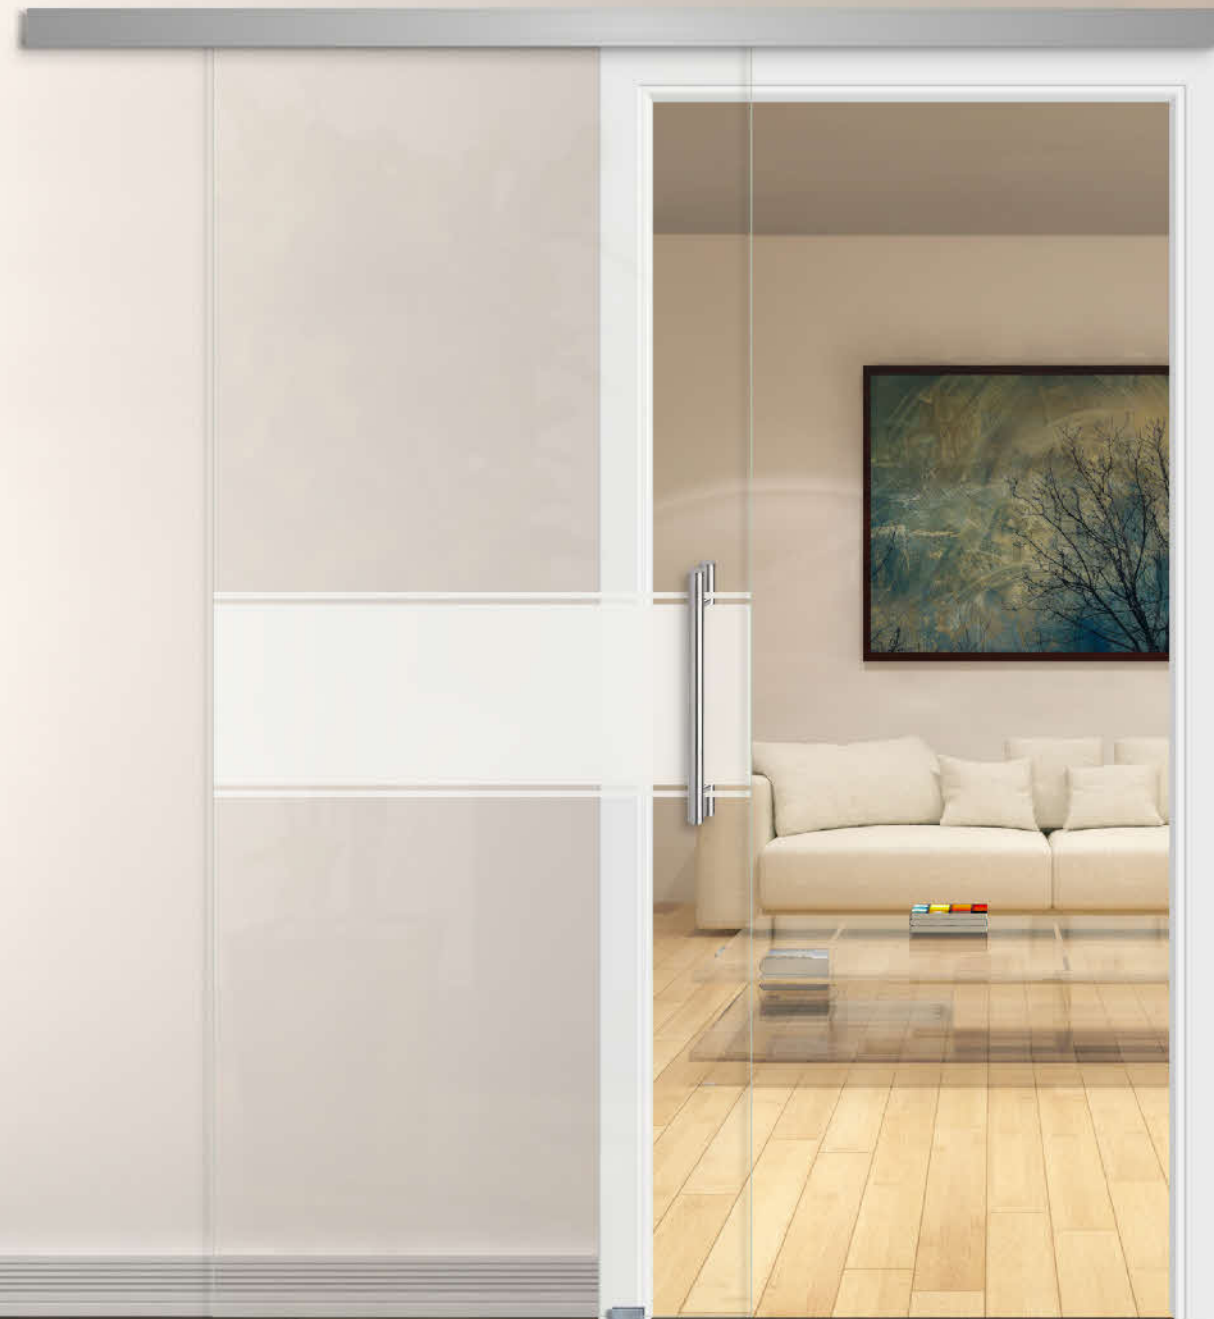

Glasschiebetürblatt

- **Motiv Siema 01, Siebdruck**
- Slide-On mit beidseitiger Einzugsdämpfung
- Griffstangen Rondo OF 60 beidseitig
- Durchgangszarge mit Wandabstandsprofil

20BS-101