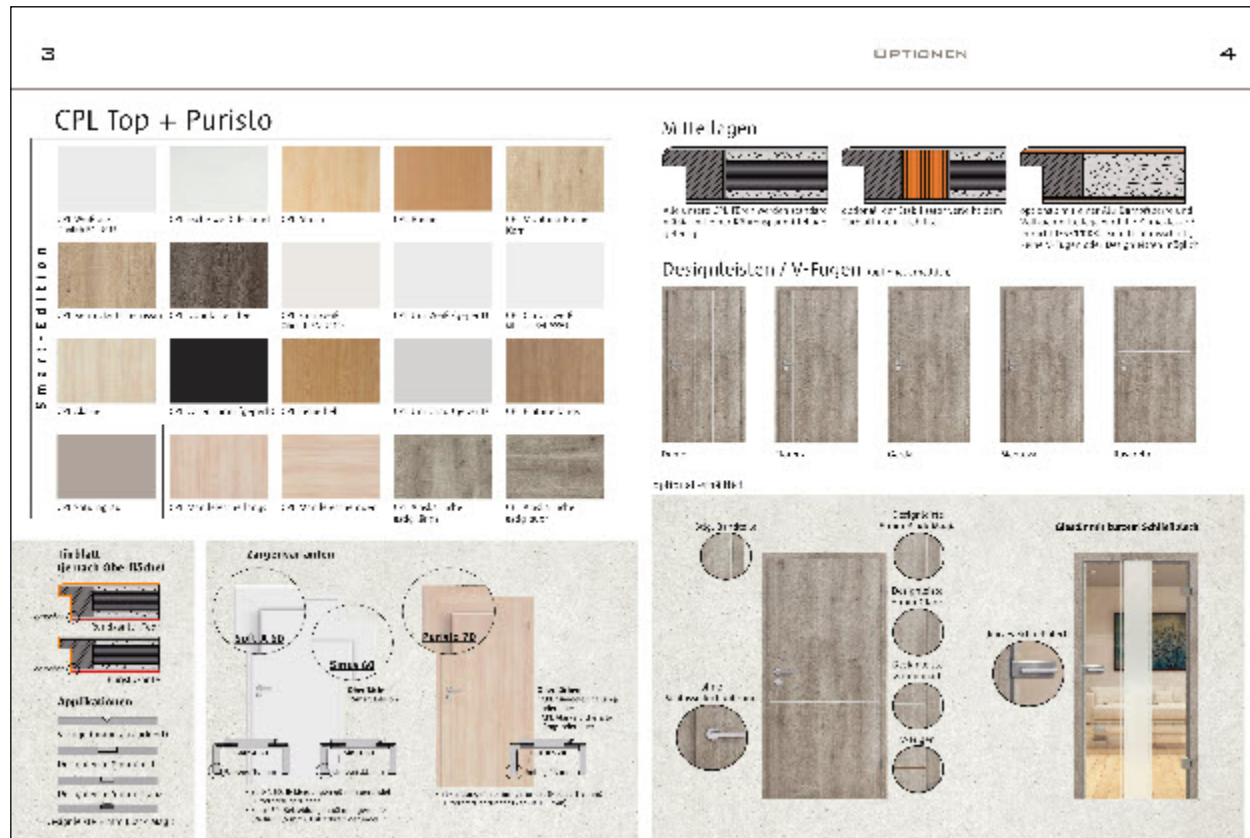

Wegweiser

Dieser Wegweiser erklärt Ihnen das Prospekt kurz und bündig, damit Sie die Produkte und Informationen ohne lange Suche finden und dadurch Ihre Kunden bequem und schnell beraten können.