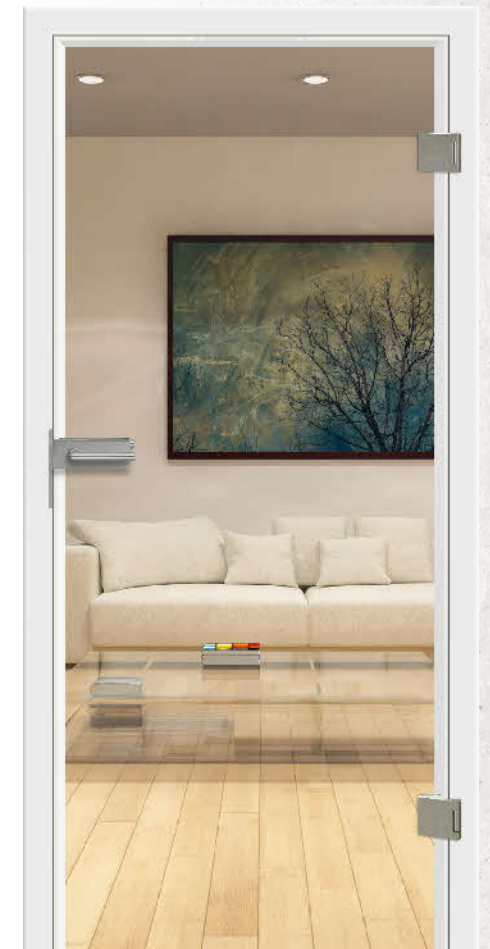

Glastürblatt

- Glas Float
- Beschlag Sinus OF 60
- Drückergarnitur Viona Premium OF 60