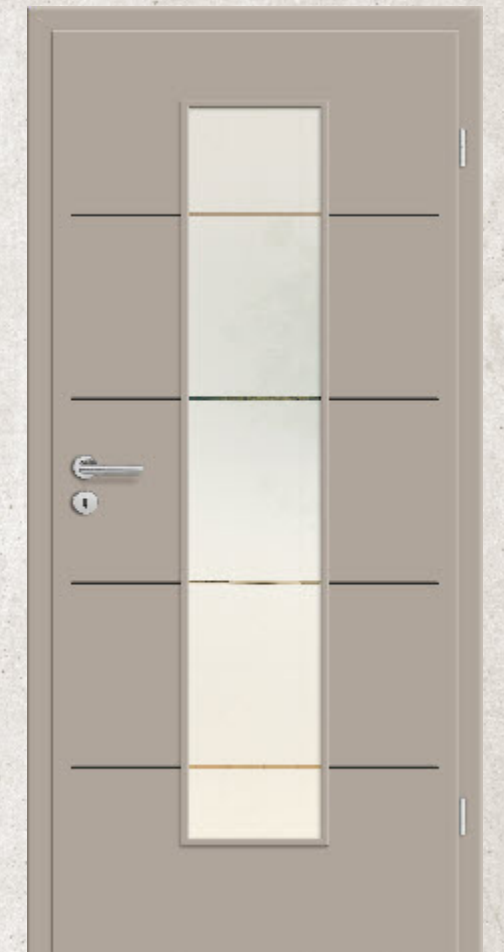

Beispiele für V-Fugen und Designleisten

- Oberfläche CPL Saturngrau
- Türblatt mit Rund- oder Puristokante
- Zarge Soft-A 60 oder Sinus 60

21BS-046

21BS-047

21BS-048

Beispiele für V-Fugen und Designleisten