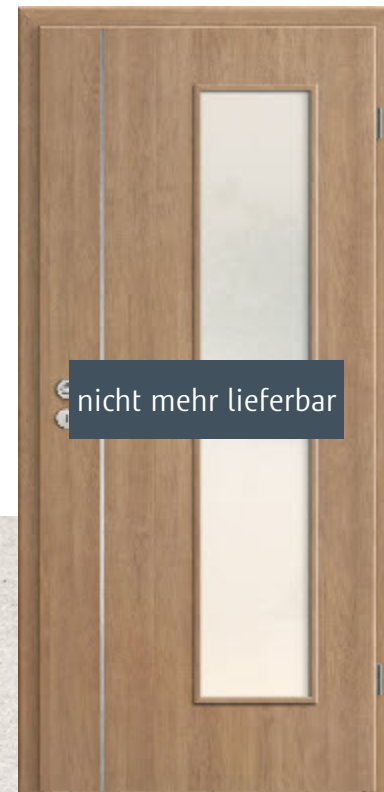

20BS-043

- Drückergarnitur Viona Premium OF 60

20BS-044

- V-Fugen Florenz
- Drückergarnitur Viona Premium OF 60

20BS-045

- Designleisten Florenz 8 mm matt
- Lichtausschnitt LV bandseitig
- Glas Sieko, Siebdruck
- Drückergarnitur Viona Premium OF 60