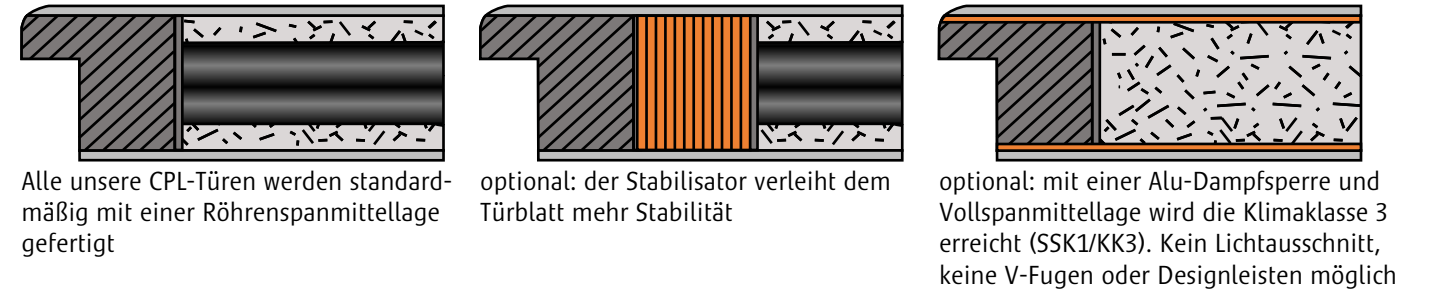

CPL Top + Puristo

Smart-Edition

CPL Weißlack (ähnlich RAL 9016)	CPL Esche weiß deckend	CPL Ahorn	CPL Buche	CPL Montana Buche Kern
CPL Kentucky Eiche rissig	CPL Douglasie silber	CPL Samtweiß (ähnlich RAL 9010)	CPL Uni Weiß (geperlt)	CPL Carraraweiß (ähnlich RAL 9003)
nicht mehr lieferbar	CPL Carbondrau (geperlt)	CPL Eiche hell	CPL Uni Grau (geperlt)	nicht mehr lieferbar
CPL Akazie	CPL Carbondrau (geperlt)	CPL Eiche hell	CPL Uni Grau (geperlt)	CPL Platane längs
CPL Saturngrau (geperlt)	CPL Mandelesche längs	CPL Mandelesche quer	CPL Alaska Eiche astig längs	CPL Alaska Eiche astig quer

Türblatt (je nach Oberfläche)

Applikationen

- V-Fuge (braun auslackiert)
- Designleiste 8 mm matt
- Designleiste 5 mm Glanz
- Designleiste 5 mm OF 74 Black Nero

Zargenvarianten

Soft-A 60

Umbug 16 mm

- Soft-A 60: Bekleidungen 60 mm gerundet, Futterbrett gerundet
- Sinus 60: Bekleidungen 60 mm gerundet (Radius 1,5 mm), Futterbrett gerundet

Sinus 60

Umbug 22 mm

Puristo 70

Umbug 16 mm

- Oberflächen Smart Edition
- Oberflächen: CPL Mandelesche längs oder quer
- CPL Alaska Eiche astig längs oder quer
- Bekleidungen 70 mm gerundet (Radius 1,5 mm), Futterbrett gerundet (Radius 1,5 mm)

Mittellagen