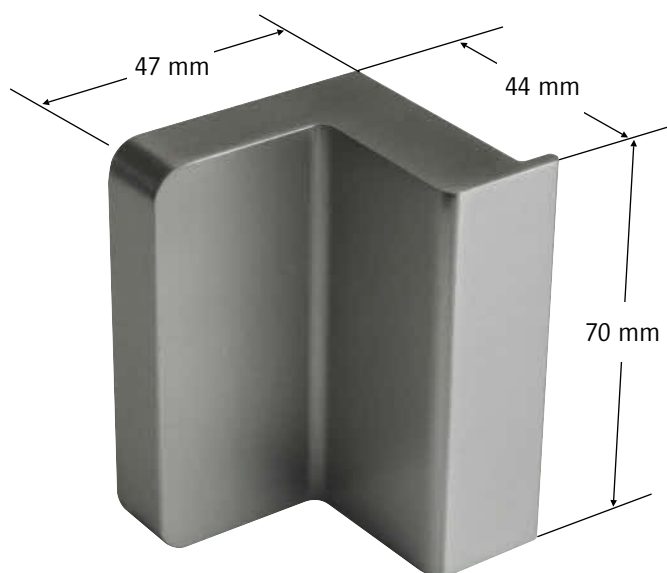

GEGENKASTEN FÜR WC- ODER PZ-VERRIEGELUNG

Glasschiebetüren

- Oberfläche OF 60 Edelstahl matt
- passend zu Slide-On Schiebetürschienen
- für Glasschiebetüren
- Montage direkt auf die Wand (ohne Zarge)
- L oder R verwendbar
- einfache Montage