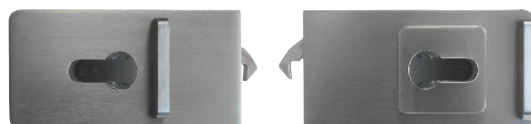

WC-VERRIEGELUNG

für Glas-Schiebetüren

WC-Verriegelung, OF 60 Edelstahl matt

- Besetzt-Anzeige
- Montage in Standard-Griffmuschelfräsung
- lose

Auch als PZ-Verriegelung
möglich
(zzgl. PZ-Zylinder):

Änderungen behalten wir uns vor. Keine Haftung für Irrtümer und Druckfehler.