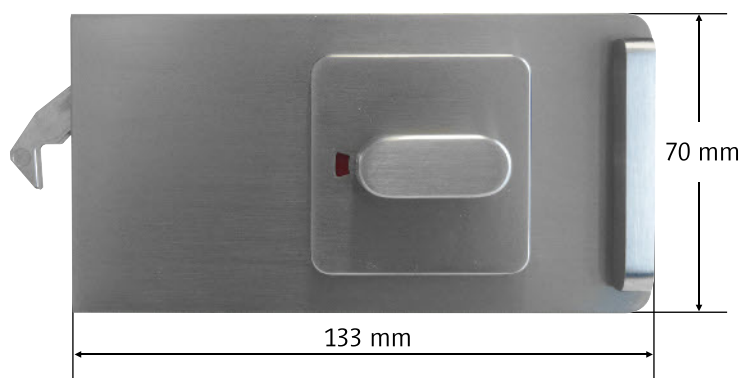

WC-VERRIEGELUNG

für Glas-Schiebetüren

WC-Verriegelung, OF 60 Edelstahl matt

- Besetzt-Anzeige
- Montage in Standard-Griffmuschelfräsung
- lose

Auch als PZ-Verriegelung
möglich
(zzgl. PZ-Zylinder):

Änderungen behalten wir uns vor. Keine Haftung für Irrtümer und Druckfehler.