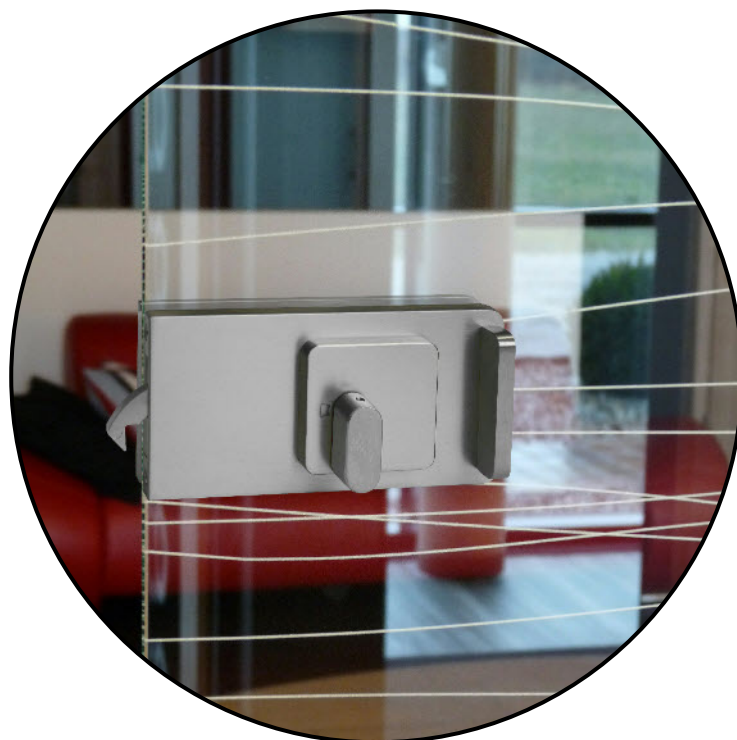

WC-VERRIEGELUNG

für Glas-Schiebetüren

WC-Verriegelung, OF 60 Edelstahl matt

- Besetzt-Anzeige
- Montage in Standard-Griffmuschelfräsung
- lose

Auch als PZ-Verriegelung
möglich
(zzgl. PZ-Zylinder):

Änderungen behalten wir uns vor. Keine Haftung für Irrtümer und Druckfehler.