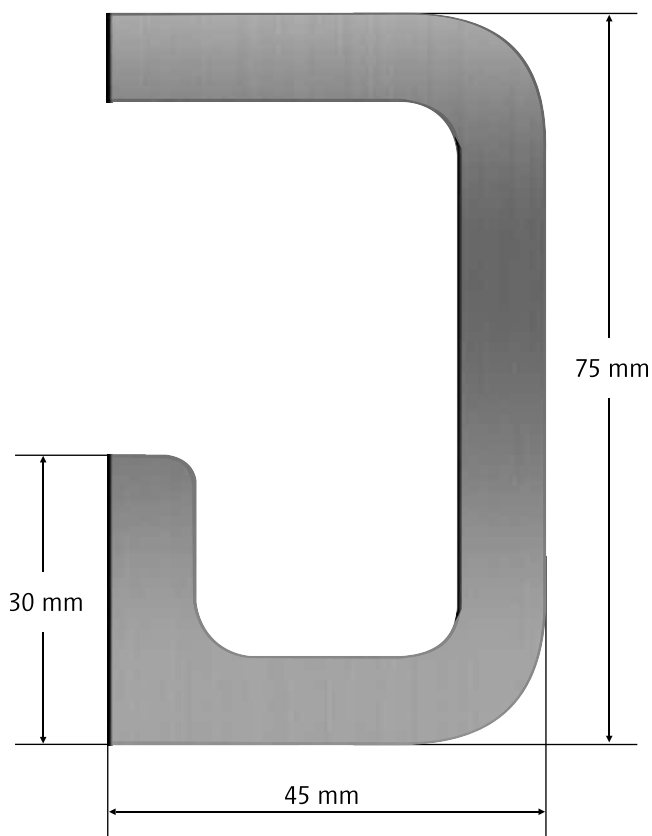

GRIFFMUSCHEL

G-FORM

für Glas-Schiebetüren in der Wand laufend

Griffmuschel G-Form, OF 60 Edelstahl matt

- incl. Ausschnitt im Glastürblatt
- lose
- einfache Montage

Änderungen behalten wir uns vor. Keine Haftung für Irrtümer und Druckfehler.