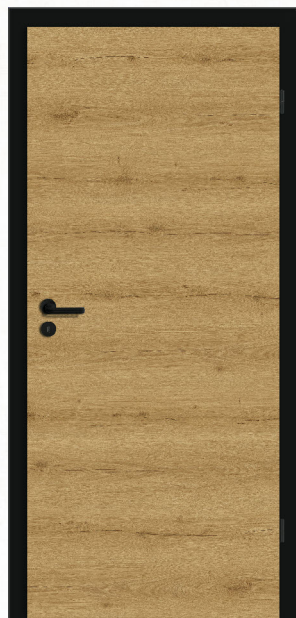

Neue

CPL-Oberflächen Elegance Authentic Touch

CPL ELEGANCE ARLBERG EICHE GEBÜRSTET

längs

quer

echt wirkende Holzstruktur

echt wirkende Holzstruktur

Abb. Beschläge:

Black Edition

Abb. Zarge:

Oberfläche Schwarz matt mit besonderen Anti-Fingerabdruck-Eigenschaften z.B. Fleckenunempfindlichkeit, hohe Kratzfestigkeit, scheuerresistent, hervorragende Haptik, hohe UV-Beständigkeit

CPL ELEGANCE MONTAFON EICHE GEBÜRSTET

längs

quer

echt wirkende Holzstruktur

echt wirkende Holzstruktur

Abb. Beschlag rechts:

Black Edition